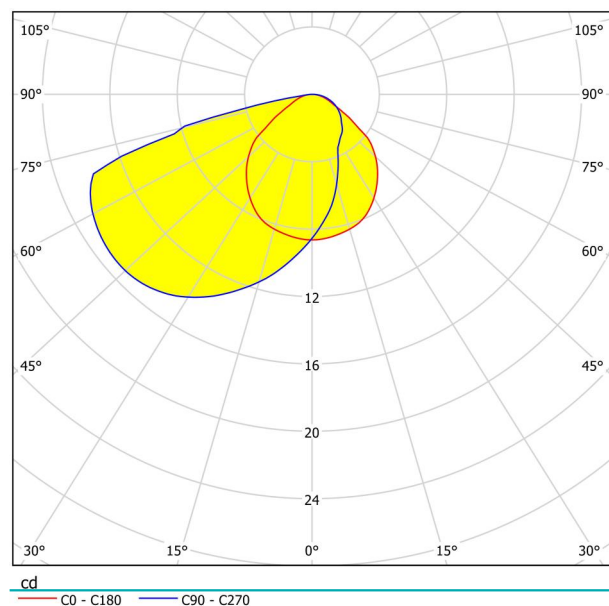

Technische informatie

Veiligheidsklasse	IP20
Veiligheidsklasse	1
Netspanning	220-240V,50/60Hz
Voedingsspanning	220-240V,50/60Hz
Dimbaar	Nee
Watt 1	2
Max. watt incl. trafo/driver	2W

Lichtbron 1

Aantal lampfittingen / lichtbron 1	1
Type fitting 1	LED
Type lichtbron 1	LED
Lichtbron 1	inclusief
Lumen per lampfitting / Lichtbron 1	90

Kelvin 1	3000
Lichtkleur 1	WARM WHITE
Energie-efficiëntieklasse	G
Dimbaar	Nee
Info changeability□light source/driver	LED + driver cannot be exchanged

Onder voorbehoud van technische wijzigingen